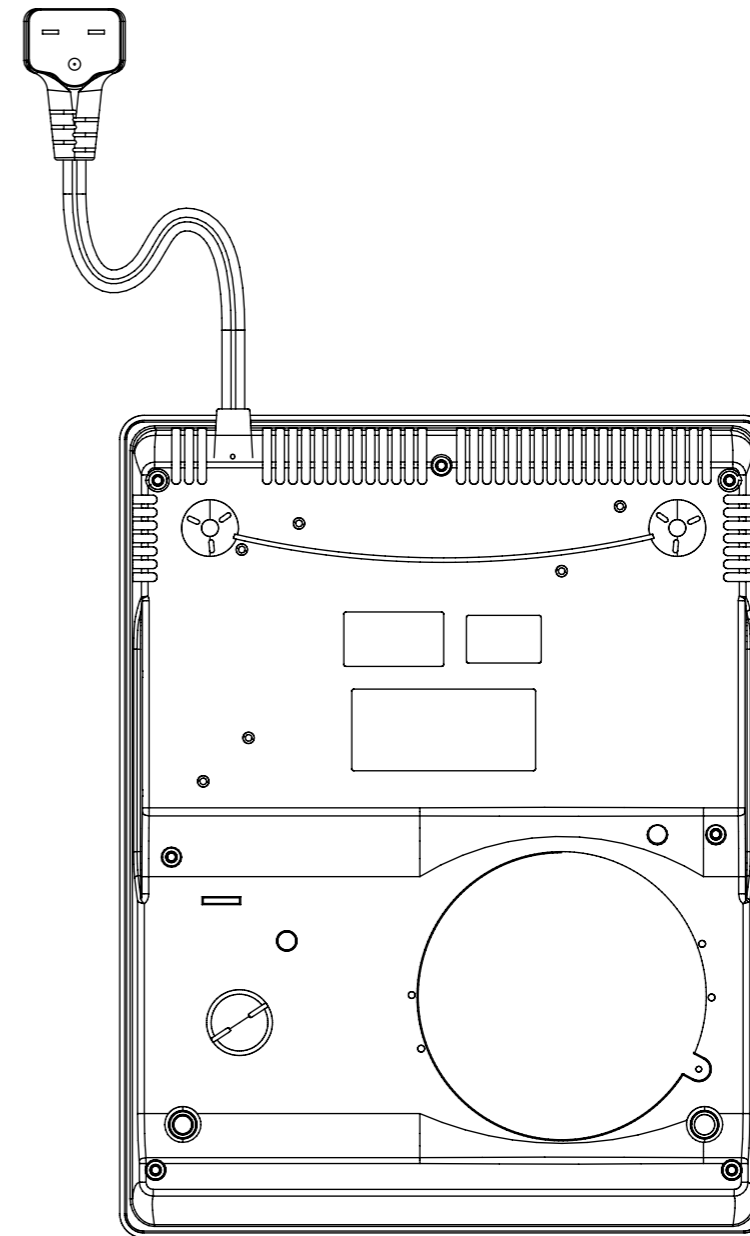

平面図

側面図

底面図

■仕様

形名	SIH-MH213A
定格	単相200V (50Hz/60Hz) -2000W
大きさ	幅285×奥行き362×高さ63 (mm)
重さ	約3.0kg
ヒーター消費電力	80・200・400・600・800W (ヒーターのON/OFFによる調整火力) 1000・1200・1400・1600・1800・2000W 11段階切替
電源コード	2.0mm ² 3芯キャブタイヤコード 長さ2.0m
差込プラグ	2極 接地極付 15A-250V
安全機能	なべ無し自動停止、切り忘れ防止、 過熱防止、温度過昇防止 (空焚き検知)、電源スイッチ自動停止
使用可能な鍋径	φ120~240mm

形名	SIH-MH213A	尺度	1/3
品名	IHクッキングヒーター	単位	mm
		作成	2024/7