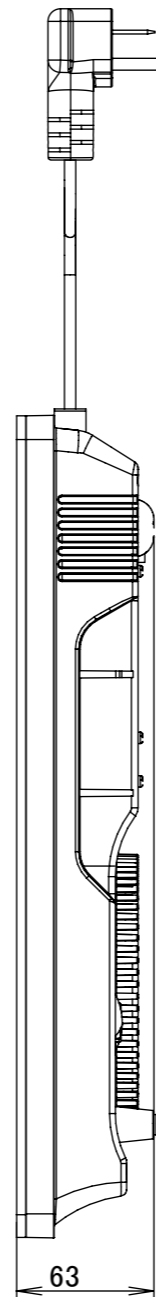

平面図

側面図

底面図

■仕様

形名	SIH-MH213A
定格	単相200V (50Hz/60Hz) -2000W
大きさ	幅285×奥行き362×高さ63 (mm)
重さ	約3.0kg
ヒーター消費電力	80・200・400・600・800W (ヒーターのON/OFFによる調整火力) 1000・1200・1400・1600・1800・2000W 11段階切替
電源コード	2.0mm ² 3芯キャブタイヤコード 長さ2.0m
差込プラグ	2極 接地極付 15A-250V
安全機能	なべ無し自動停止、切り忘れ防止、 過熱防止、温度過昇防止 (空焚き検知)、電源スイッチ自動停止
使用可能な鍋径	φ120~240mm

形名	SIH-MH213A	尺度	1/3
品名	IHクッキングヒーター	単位	mm
		作成	2024/7