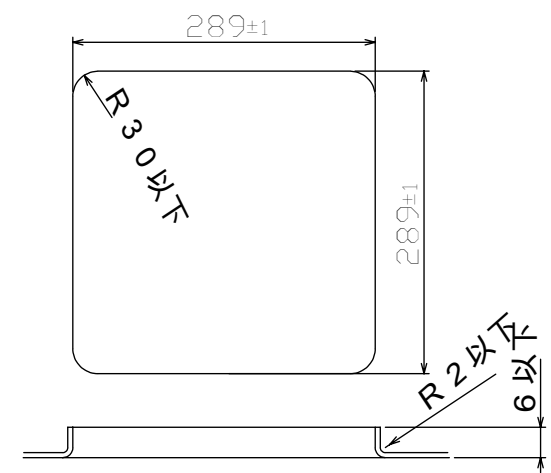

仕様

形名	SIH-111S
定格	100V-1300W
大きさ	幅319×奥行347×高さ81
重さ	約3.2kg
ヒーター消費電力	約300・600・900・1300W 4段階切替
電源コード	2mm ² 2芯 ビニル平形コード 長さ0.6m
差込プラグ	2極 125V-15A
安全機能	切り忘れ防止、鍋なし検知 温度過昇防止、高温注意ランプ
付加機能	温度調節60・120・160・200℃ 4段階

取付開口寸法

形名	SIH-111S	尺度	1/3
品名	一口クッキングヒーター	単位	mm
SIH 三化工業株式会社		作成	H11.8