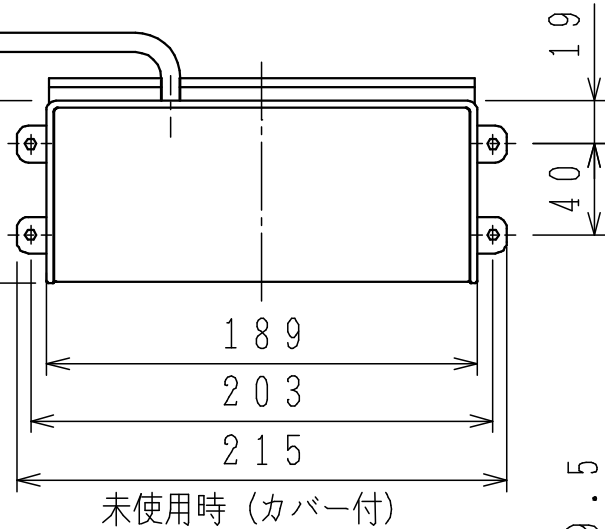

■仕様

形名	SIH-T213A	
定格	単相200V-2000W	
大きさ	本体	幅320×奥行き384×高さ96
	操作部	幅215×奥行き80×高さ55.5
重さ	約4.3kg	
ヒーター消費電力	150・300・500・900・1400・2000W6段階切替	
電源コード	2.0mm 3芯キャプタイヤコード 長さ2m	
差込プラグ	2極・接地極付 15A・250V	
安全機能	切り忘れ防止、鍋なし検知	
	温度過昇防止	

品番	仕様	
	接続コード長 (mm)	トッププレート色
SIH-T213A-BK	900	ブラック
SIH-T213A-BR		ブラウン
SIH-T213A-ST		ストーン
SIH-T213A-SA		サンド

※ 接続コードは別売品延長ケーブル (SAP-909C) を使用する事で、2mタイプに変更可能です。

接続コード  
 コネクタ接続時コード長：900  
 本体側：200  
 操作部側：700

平面図

側面図

● 本体取付開口寸法

● 操作部取付図

正面図

操作部  
 テーブル面埋込型

形名	SIH-T213A	尺度	1/5
品名	IHクッキングヒーター	単位	mm
<b>三化工業株式会社</b>		作成	H19.05