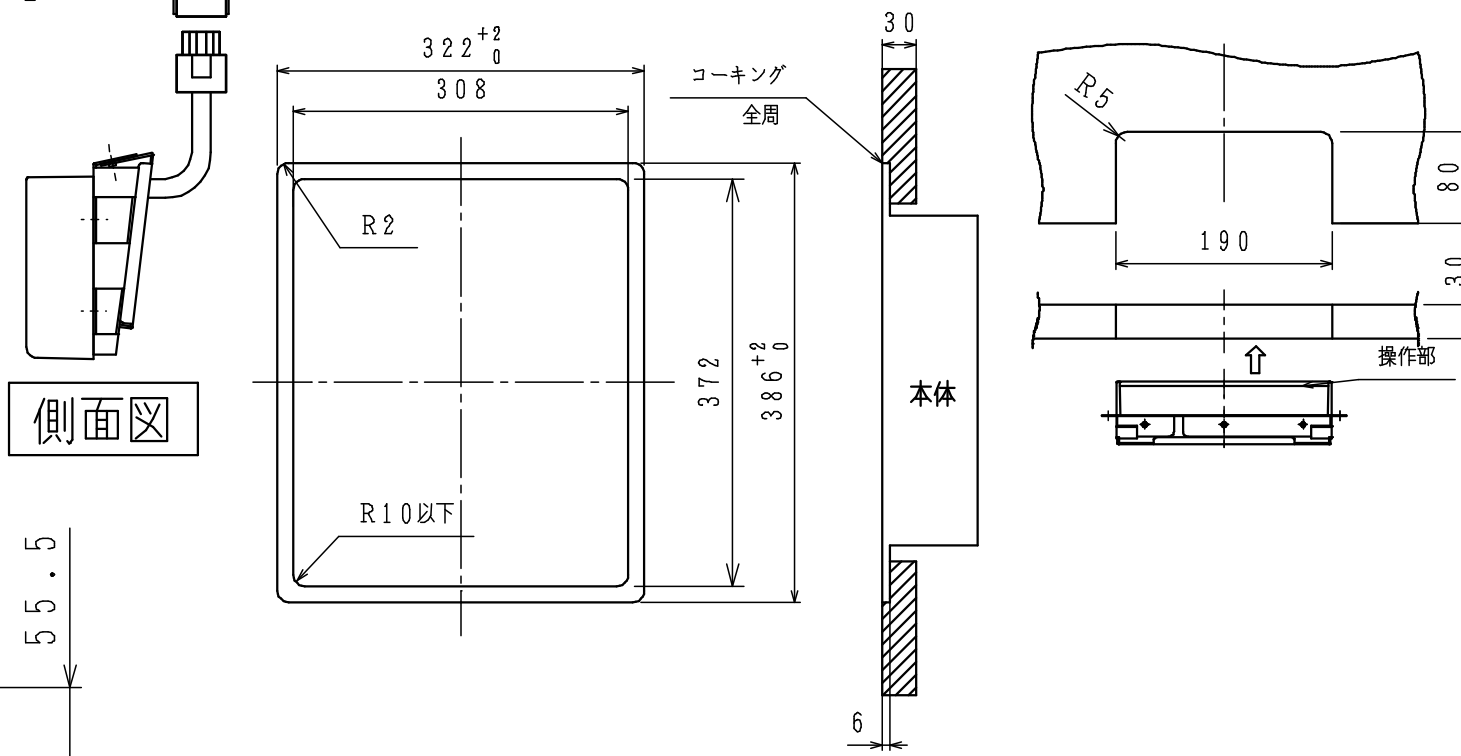

■仕様

形名	SIH-T213A	
定格	単相200V-2000W	
大きさ	本体	幅320×奥行き384×高さ96
	操作部	幅215×奥行き80×高さ55.5
重さ	約4.3kg	
ヒーター消費電力	150・300・500・900・1400・2000W6段階切替	
電源コード	2.0mm 3芯キャプタイヤコード 長さ2m	
差込プラグ	2極・接地極付 15A・250V	
安全機能	切り忘れ防止、鍋なし検知	
	温度過昇防止	

品番	仕様	
	接続コード長 (mm)	トッププレート色
SIH-T213A-BK	900	ブラック
SIH-T213A-BR		ブラウン
SIH-T213A-ST		ストーン
SIH-T213A-SA		サンド

※ 接続コードは別売品延長ケーブル (SAP-909C) を使用する事で、2mタイプに変更可能です。

接続コード  
 コネクタ接続時コード長：900  
 本体側：200  
 操作部側：700

平面図

側面図

● 本体取付開口寸法

● 操作部取付図

正面図

操作部  
 テーブル面埋込型

形名	SIH-T213A	尺度	1/5
品名	IHクッキングヒーター	単位	mm
<b>三化工業株式会社</b>		作成	H19.05