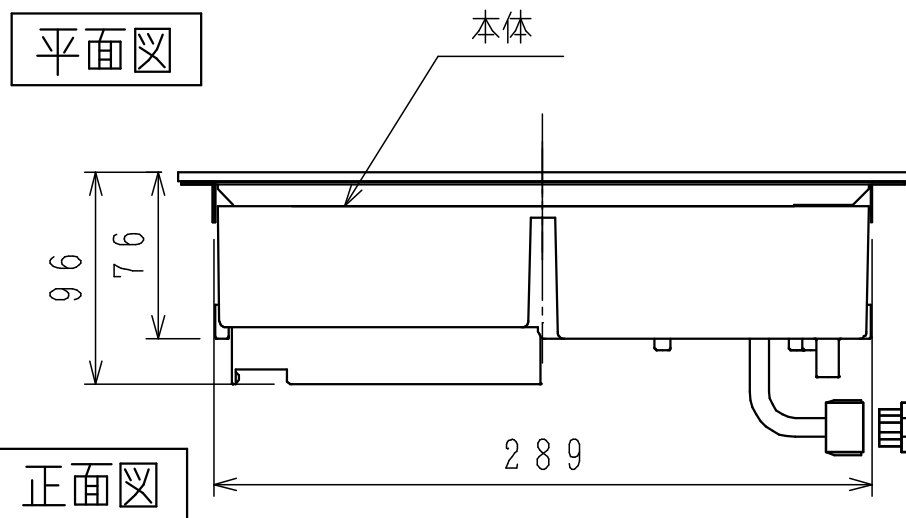

■仕様

形名	SIH-T213A	
定格	単相200V-2000W	
大きさ	本体	幅320×奥行き384×高さ96
	操作部	幅215×奥行き80×高さ55.5
重さ	約4.3kg	
ヒーター消費電力	150・300・500・900・1400・2000W6段階切替	
電源コード	2.0mm 3芯キャプタイヤコード 長さ2m	
差込プラグ	2極・接地極付 15A・250V	
安全機能	切り忘れ防止、鍋なし検知	
	温度過昇防止	

品番	仕様	
	接続コード長 (mm)	トッププレート色
SIH-T213A-BK	900	ブラック
SIH-T213A-BR		ブラウン
SIH-T213A-ST		ストーン
SIH-T213A-SA		サンド

※ 接続コードは別売品延長ケーブル (SAP-909C) を使用する事で、2mタイプに変更可能です。

接続コード  
 コネクタ接続時コード長：900  
 本体側：200  
 操作部側：700

平面図

側面図

● 本体取付開口寸法

● 操作部取付図

正面図

操作部  
 テーブル面埋込型

形名	SIH-T213A	尺度	1/5
品名	IHクッキングヒーター	単位	mm
<b>三化工業株式会社</b>		作成	H19.05